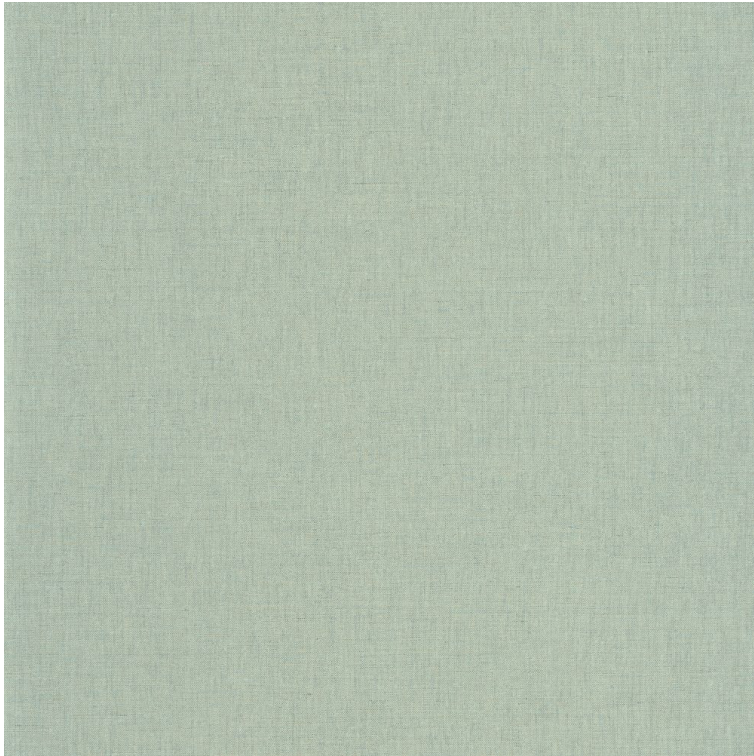

# TAPETA UNI METALLISE/IRISE VERT AMANDE DORE 103237000

**Product price:**

**zł239.00 tax included**

**Product codes:**

Reference: 103237000

EAN13: -

UPC: -

**Product features:**

Manufacturer: Caselio

Collection: LINEN EDITION

Wallpaper Width: 50 cm

**Product attributes:**

Tapeta: Tapeta, Próbką

**Product description:**

Kolekcja tapet LINEN to bogata paleta kolorów, która wnosi do wnętrza świeżość i elegancję. Subtelne beże, błękity, delikatne pastele oraz złote akcenty doskonale komponują się ze sobą, tworząc harmonię w każdym pomieszczeniu. Dzięki szerokiemu wyborowi barw łatwo stworzysz aranżacje, które idealnie pasują do Twojego wnętrza.