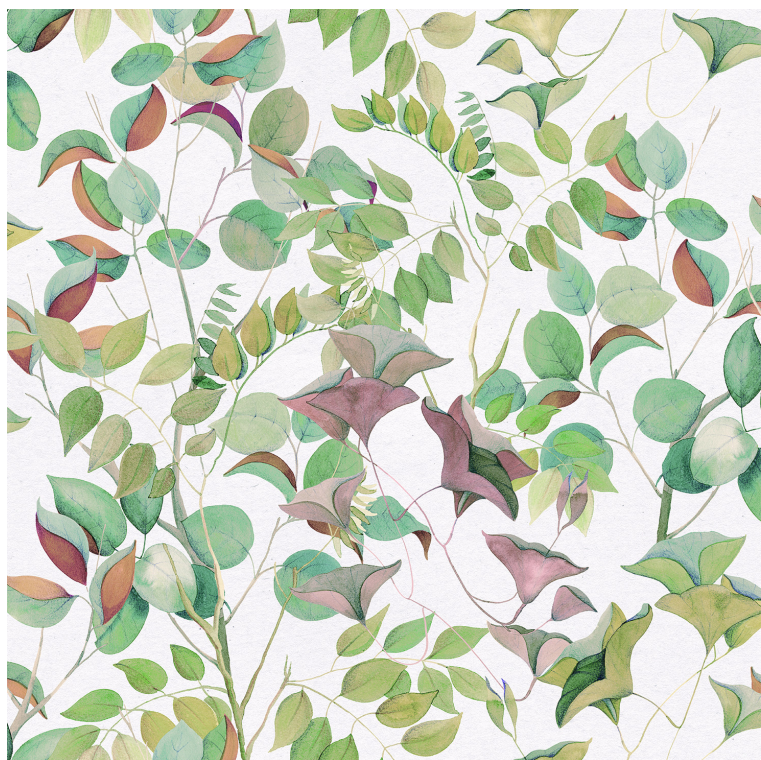

Tapeta Decoprint Nature Leaves DW2004

Product price:

zł696.20 tax included

Product codes:

Reference: DW2004

EAN13: 5415058082024

UPC: -

Product features:

Collection: Designer Walls

Manufacturer: Decoprint

Product attributes:

Tapeta: Tapeta, Próbką

Product description:

Kolekcja Designer Walls by Marta Cortese to wyjątkowa seria wysokiej jakości fototapet ściennych z włókniny, które nadają wnętrzom niepowtarzalny charakter i elegancję. Każdy wzór odzwierciedla charakterystyczny styl artystyczny Marty Cortese, inspirowany naturalnymi i abstrakcyjnymi formami. Precyzyjne detale i subtelna gra kolorów sprawiają, że każda fototapeta staje się nie tylko dekoracją, ale także dziełem sztuki. Wykonane z trwałej i odpornej na rozdarcia włókniny, fototapety Designer Walls gwarantują łatwą aplikację i usunięcie bez ryzyka uszkodzenia ścian. Dzięki stabilności wymiarowej i wyjątkowej jakości materiału są idealnym wyborem zarówno do przestrzeni mieszkalnych, jak i komercyjnych. Odkryj ponadczasową elegancję i artystyczny kunszt – stwórz przestrzeń, która zachwyca!