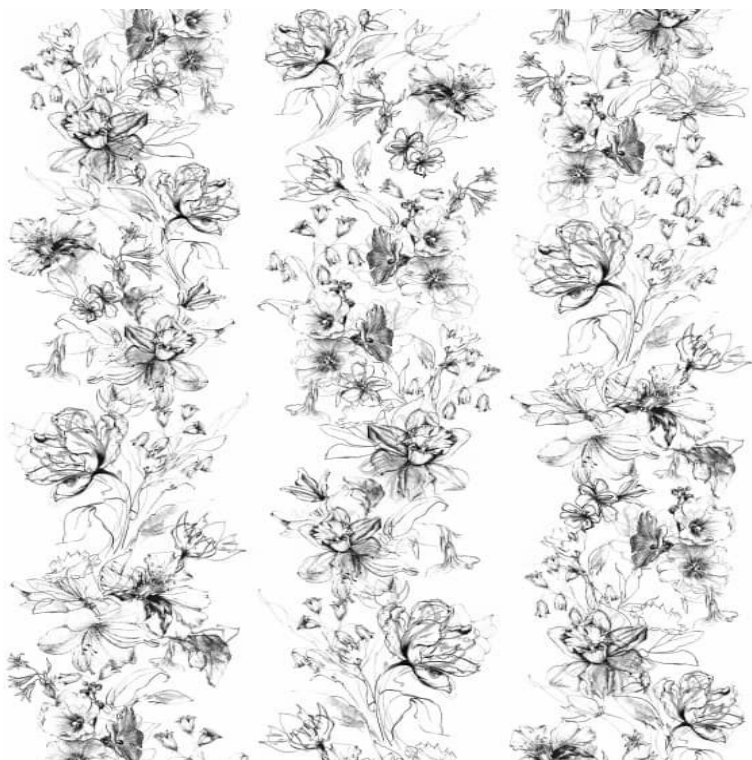

Mural plisowany kontury kwiatów Marburg Crush Motion 63455

Cena produktu:

1 486,70 zł brutto

Kody produktów:

Reference: 63455

EAN13: -

UPC: -

Cechy produktu:

Marka: Crush Motion

Producent: Marburg

Atrybuty produktu:

Opis produktu:

Plisowany mural z kolekcji Crush Motion od niemieckiego producenta Marburg inspirowany Krajem Wschodzącego Słońca. Delikatny i orientalny wzór naszkicowanych kwiatów otuli każde wnętrze. Produkt sprawdzi się idealnie jako ściana akcentowa w salonie czy sypialni dodając pomieszczeniu powiewu świeżości. Mural o szerokości 2,1 m i wysokości 2,7 m składa się z 3 paneli o wymiarze 0,7 m x 2,7 m. Aby kontynuować wzór oraz stworzyć pełny obraz na całej długości ściany mural można powtórzyć, układając panele w tej samej kolejności. Podana cena dotyczy jednego muralu, czyli trzech paneli. Istnieje możliwość zamówienia jednego panelu o wymiarach 2,70 cm wysokość i 0,70 cm szerokość. W tym celu prosimy kontaktować się mailowo ze studiem.