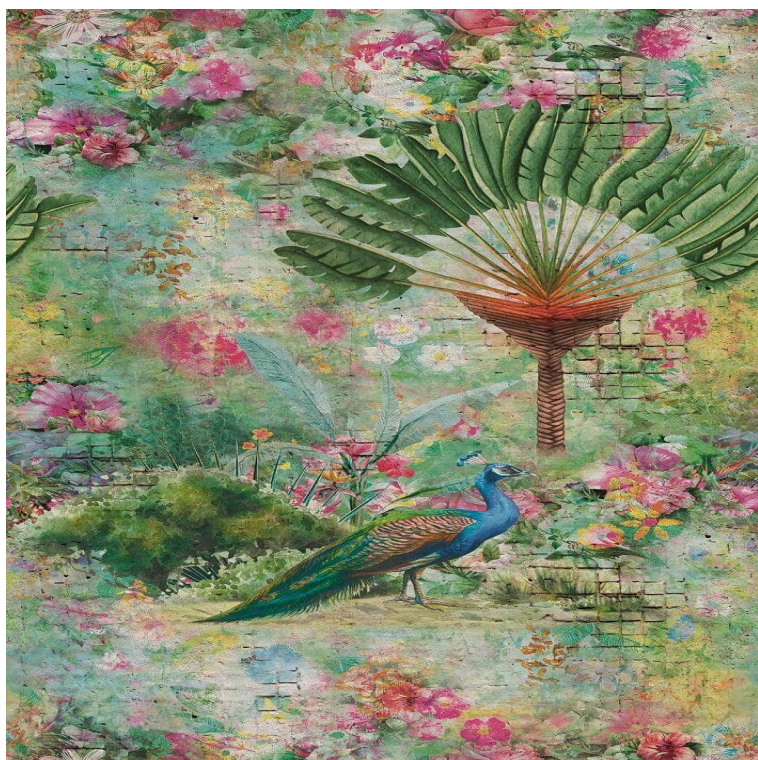

Mural tropikalny Marburg Smart Art Easy 47259

Cena produktu:

469,00 zł brutto

Kody produktów:

Reference: 47259

EAN13: -

UPC: -

Cechy produktu:

Marka: Smart Art Easy

Producent: Marburg

Atrybuty produktu:

Opis produktu:

Wzór muralu z kolekcji Smart Art Easy od niemieckiej firmy Marburg inspirowany egzotyczną florą i fauną ożywi każde wnętrze, nadając mu nietuzinkowego charakteru. Mural o szerokości 159 cm i wysokości 270 cm składa się z 3 paneli o wymiarze 53 cm x 270 cm. Aby kontynuować wzór oraz stworzyć pełny obraz na całej długości ściany mural można powtórzyć, układając panele w tej samej kolejności. Podana cena dotyczy jednego muralu, czyli trzech paneli. Mural jest odporny na promieniowanie UV, wysoce zmywalny.