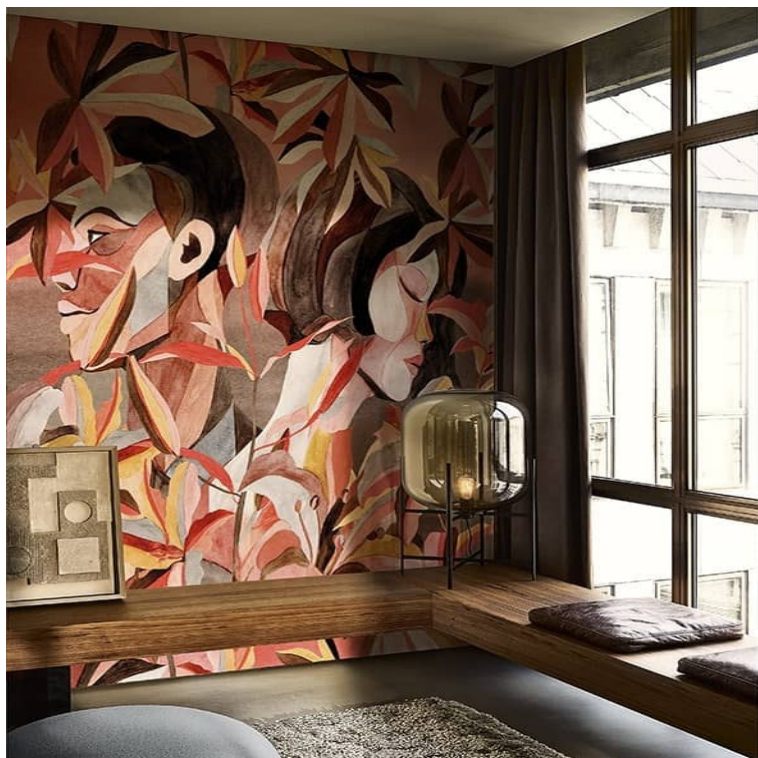

Mural Wall&Deco Contemporary Wallpaper 2019 Delove WDDL1902

Cena produktu:

9 999,00 zł brutto

Kody produktów:

Reference: WDDL1902

EAN13: -

UPC: -

Cechy produktu:

Marka: Wall&Deco

Producent: Wall&Deco

Atrybuty produktu:

Opis produktu:

DECO CONTEMPORARY WALLPAPER 2019 DELOVE WDDL1902