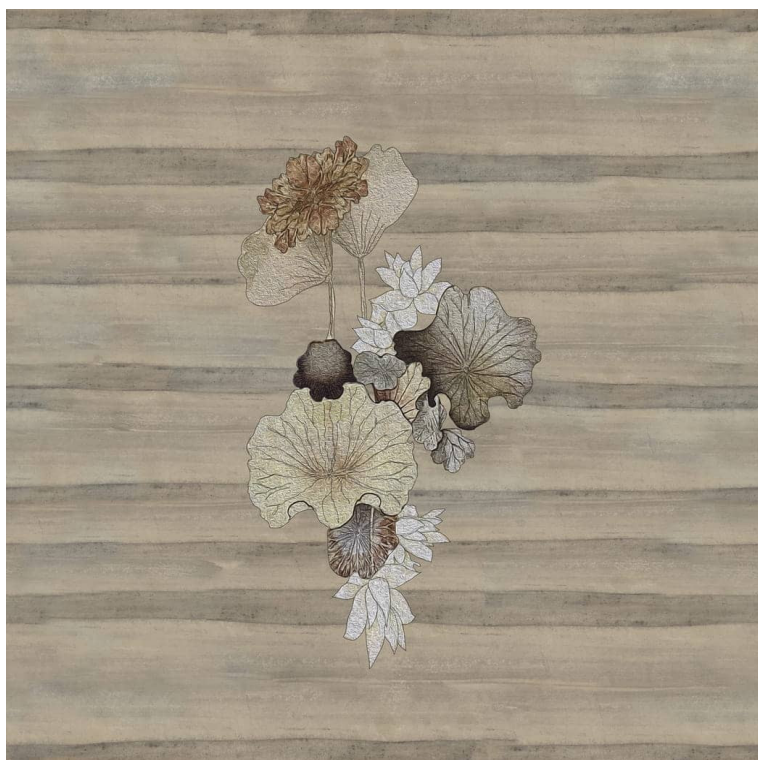

# Mural Wall&Deco Kuma beż WDKU2102

**Cena produktu:**

**9 999,00 zł brutto**

**Kody produktów:**

Reference: WDKU2102

EAN13: -

UPC: -

**Cechy produktu:**

Producent: Wall&Deco

Kolekcja: Wall&Deco

**Atrybuty produktu:**

**Opis produktu:**

DECO WDKU2102 Kuma beż