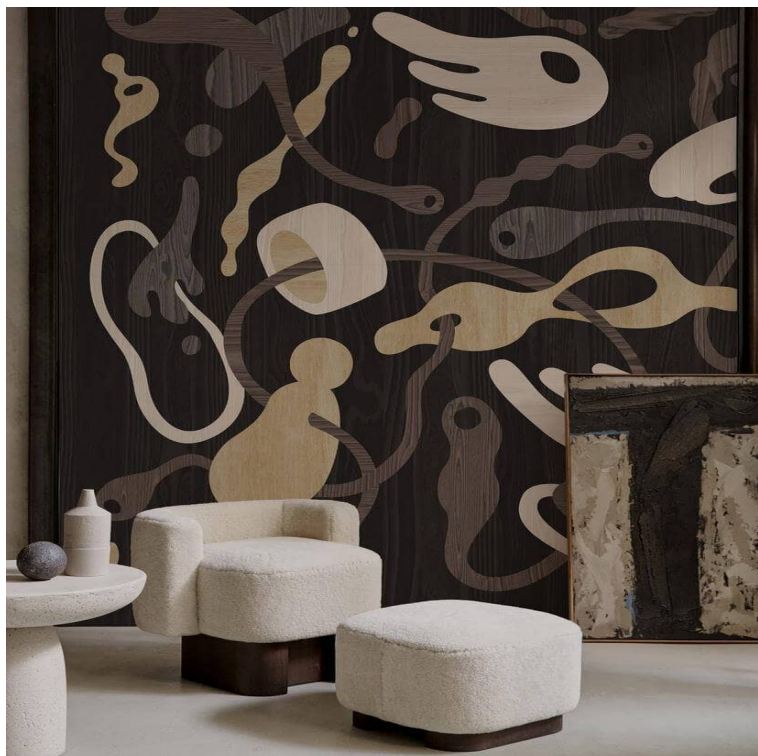

Mural Wall&Deco Organic kształty geometria nowoczesne WDOR2201

Cena produktu:

9 999,00 zł brutto

Kody produktów:

Reference: WDOR2201

EAN13: -

UPC: -

Cechy produktu:

Producent: Wall&Deco

Kolekcja: Wall&Deco

Atrybuty produktu:

Opis produktu:

DECO WDOR2201 Organic kształty geometria nowoczesne