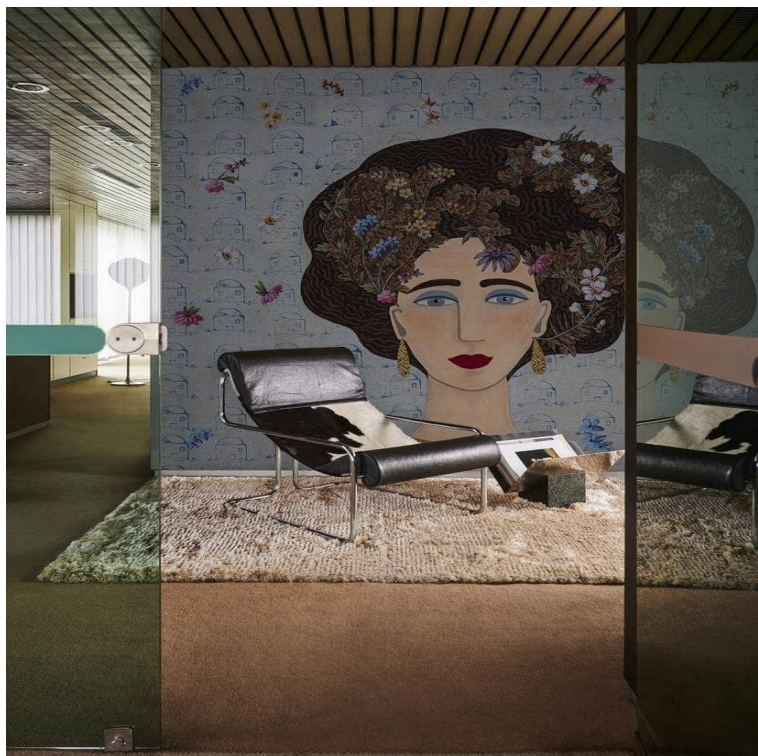

Mural Wall&Deco WDBI2201 Bianca portret kobieta malowany

Cena produktu:

9 999,00 zł brutto

Kody produktów:

Reference: WDBI2201

EAN13: -

UPC: -

Cechy produktu:

Marka: Wall&Deco

Producent: Wall&Deco

Atrybuty produktu:

Opis produktu:

DECO WDBI2201 Bianca portret kobieta malowany