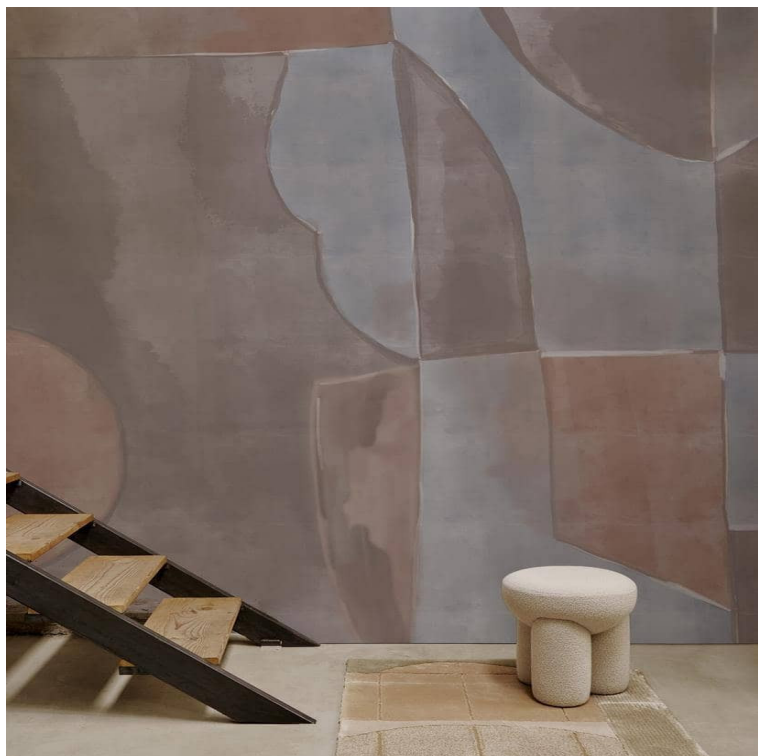

# Mural Wall&Deco Wdkr2201 Kripte geometria nowoczesna

**Cena produktu:**

**9 999,00 zł brutto**

**Kody produktów:**

Reference: Wdkr2201

EAN13: -

UPC: -

**Cechy produktu:**

Producent: Wall&Deco

Kolekcja: Wall&Deco

**Atrybuty produktu:**

**Opis produktu:**

DECO WDKR2201 Kripte geometria nowoczesna