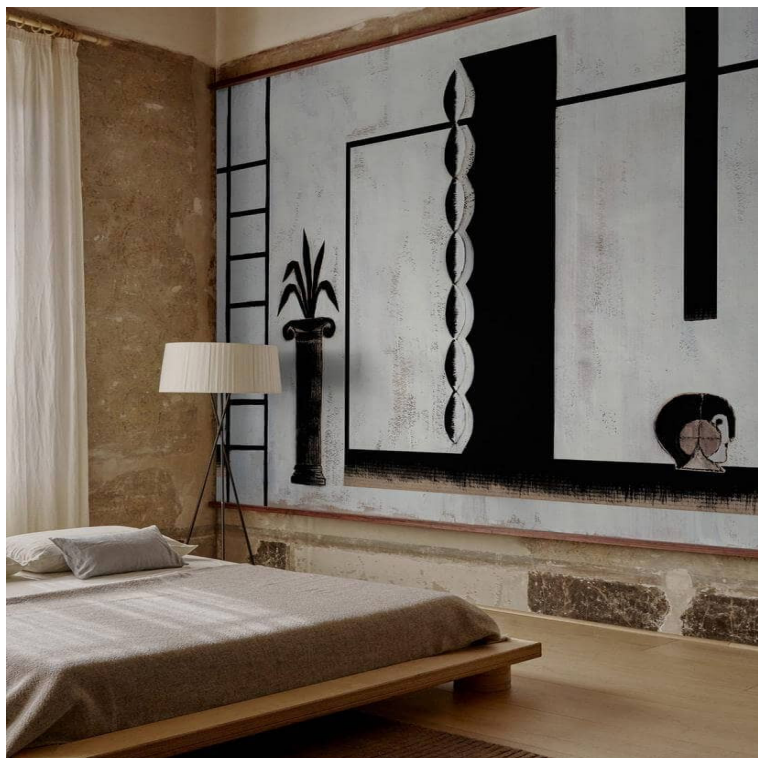

Mural Wall&Deco WDON2201 On stage nowoczesna

Cena produktu:

9 999,00 zł brutto

Kody produktów:

Reference: WDON2201

EAN13: -

UPC: -

Cechy produktu:

Marka: Wall&Deco

Producent: Wall&Deco

Atrybuty produktu:

Opis produktu:

DECO WDON2201 On Stage nowoczesna