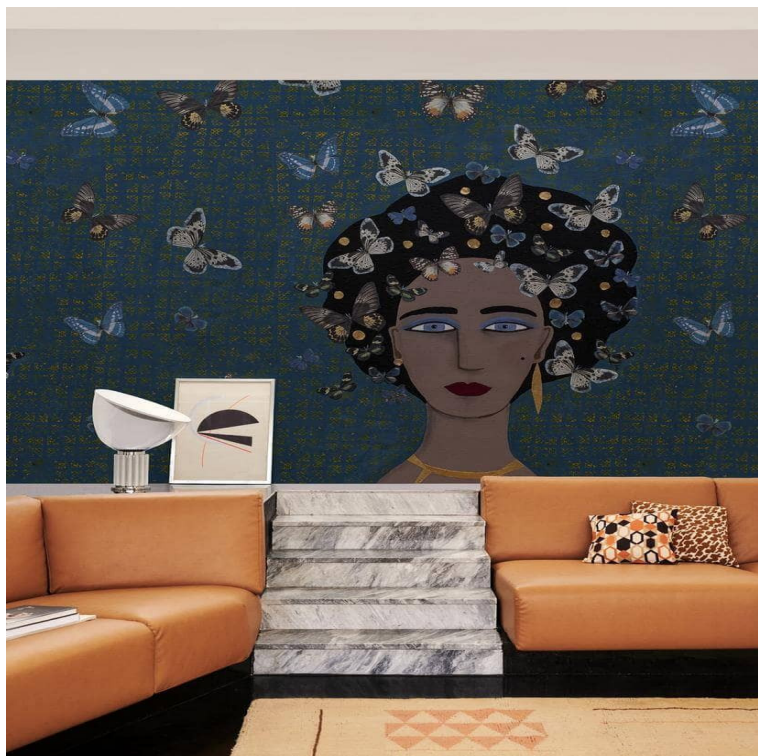

Mural Wall&Deco WDSA2201 Shamsi kobieta malarstwo

Cena produktu:

9 999,00 zł brutto

Kody produktów:

Reference: WDSA2201

EAN13: -

UPC: -

Cechy produktu:

Marka: Wall&Deco

Producent: Wall&Deco

Atrybuty produktu:

Opis produktu:

DECO WDSA2201 Shamsi kobieta malarstwo