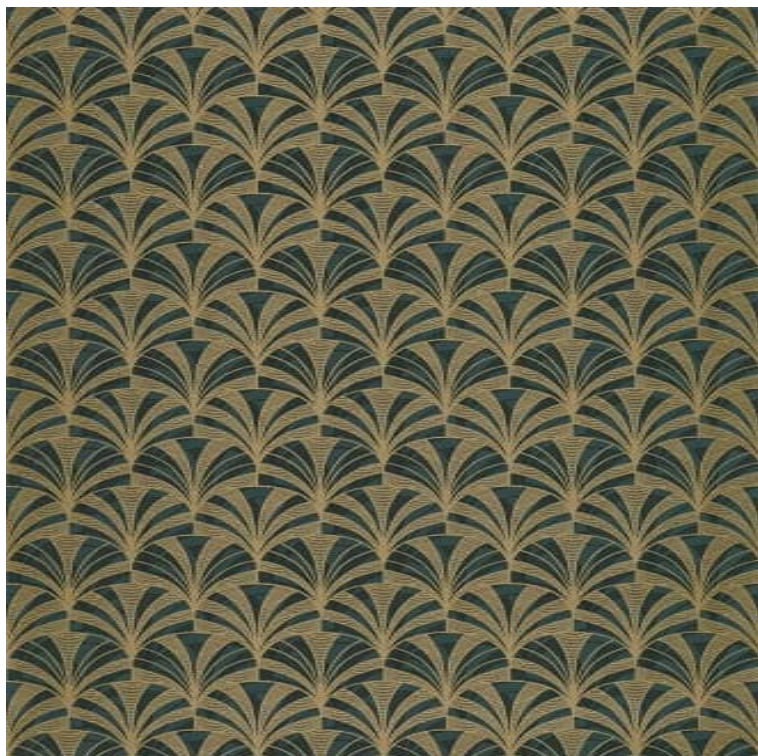

Tapeta 1930 Casadeco 85737528 geometria / artdeco / zieleń / złoto

Cena produktu:

400,00 zł brutto

Kody produktów:

Reference: 85737528

EAN13: -

UPC: -

Cechy produktu:

Producent: Casadeco

Atrybuty produktu:

Opis produktu:

Elegancka tapeta przedstawiająca łuki, wachlarze doskonale odnajdzie się we wnętrzach urządzonych w artdecowskim stylu. Motyw inspirowany jest luksusowym stylem lat 20-tych. Kolorystyka butelkowej zieleni z dużym akcentem złota, wprowadzi do wnętrza elegancję i styl art-deco. Tapeta zmienia się pod wpływem światła, dając jeszcze bardziej niesamowity klimat. Tapeta jest zmywalna, można ją myć i czyścić w razie zabrudzenia.