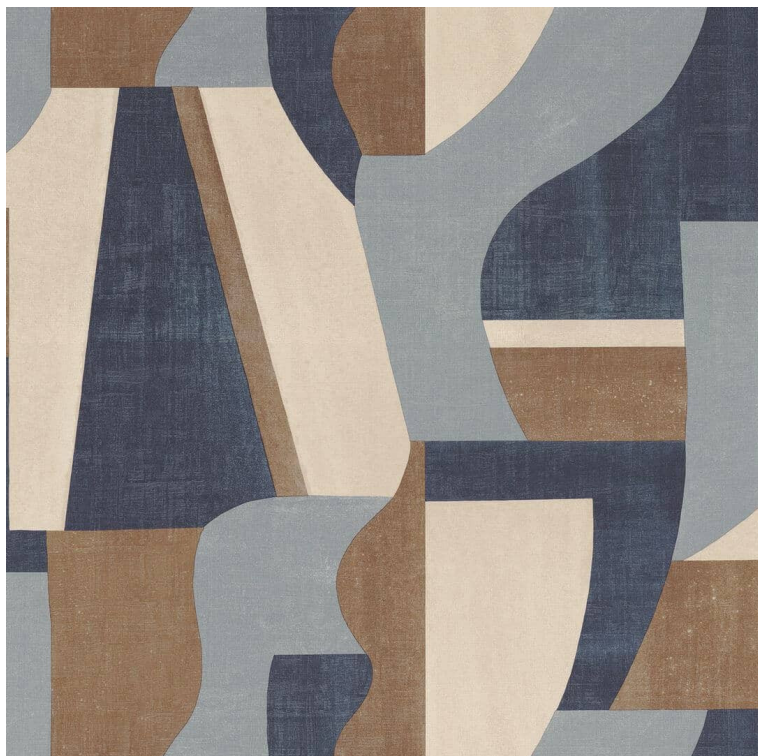

Tapeta abstrakcja geometria Casamance

MOUVEMENTS 76002038

Cena produktu:

905,00 zł brutto

Kody produktów:

Reference: 76002038

EAN13: -

UPC: -

Cechy produktu:

Producent: Casamance

Kolekcja: MOUVEMENTS

Atrybuty produktu:

Opis produktu:

Wspaniałe okazały geometryczny motyw w pięknych uzupełniających się kolorach. Został zainspirowany warsztatami w regionie Midi we Francji, gdzie spotykają się artyści inspirowani słońcem. Tapeta wygląda jakby została namalowana ręcznie farbami plakatowymi i umieszczona na malarskim płótnie. Artystyczny charakter produktu sprawi, że każde wnętrze będzie wyjątkowe. Struktura imitująca pociągnięcia pędzla, śmiałe gesty, obszerne bryły. Klasa i nietuzinkowe rozwiązanie. Produkt idealnie wpasuje się w każde wnętrze prawdziwego konesera sztuki. Tapeta winylowa, struktura imitująca płótno - produkt odporny na zmywanie oraz uszkodzenia mechaniczne.