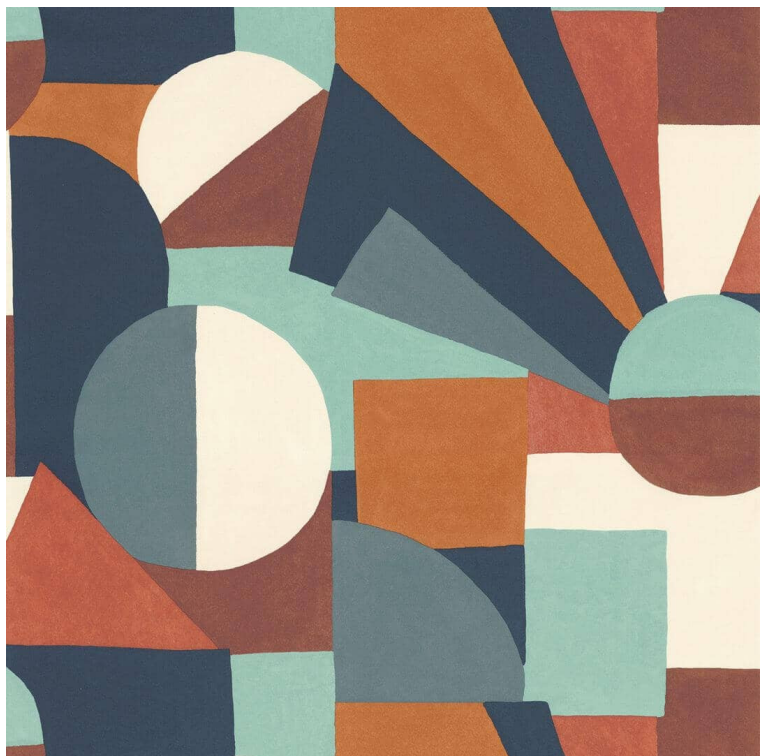

Tapeta art deco abstrakcja geometria Casamance

MOUVEMENTS 76010916

Cena produktu:

820,00 zł brutto

Kody produktów:

Reference: 76010916

EAN13: -

UPC: -

Cechy produktu:

Producent: Casamance

Kolekcja: MOUVEMENTS

Atrybuty produktu:

Opis produktu:

Wspaniałe okazały geometryczny motyw w pięknych uzupełniających się kolorach. Został zainspirowany warsztatami w regionie Midi we Francji, gdzie spotykają się artyści inspirowani słońcem. Tapeta wygląda jakby została namalowana ręcznie farbami plakatowymi i umieszczona na malarskim płótnie. Artystyczny charakter produktu sprawi, że każde wnętrze będzie wyjątkowe. Struktura imitująca pociągnięcia pędzla, śmiałe gesty, obszerne bryły. Klasa i nietuzinkowe rozwiązanie. Produkt idealnie wpasuje się w każde wnętrze prawdziwego konesera sztuki. Tapeta winylowa, struktura imitująca płótno - produkt odporny na zmywanie oraz uszkodzenia mechaniczne.