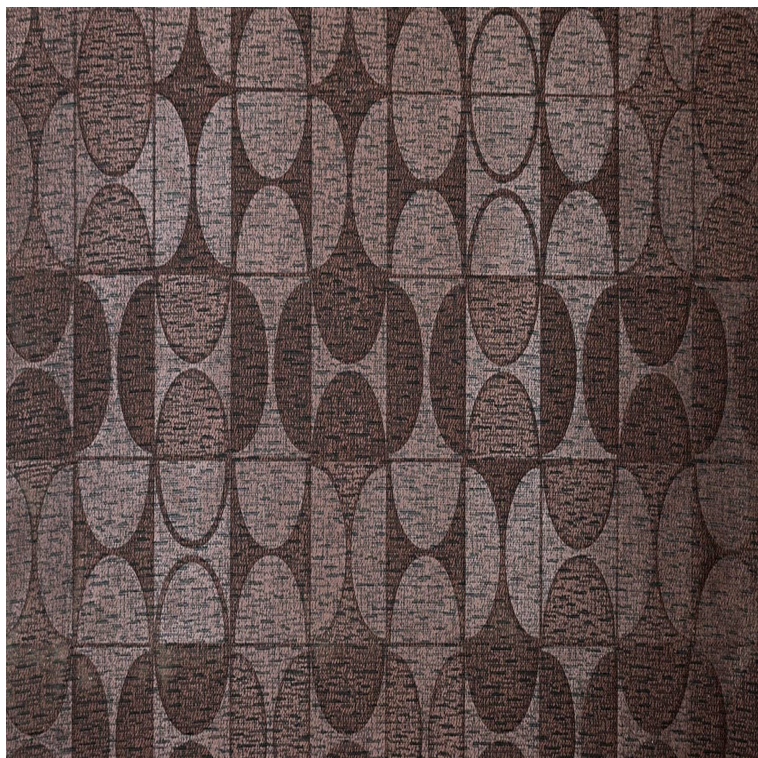

Tapeta Arte Icons Curve 85550 3D

Cena produktu:

1 675,00 zł brutto

Kody produktów:

Reference: 3D

EAN13: -

UPC: -

Cechy produktu:

Marka: ICONS

Producent: Arte

Atrybuty produktu:

Opis produktu:

Tapety z serii Icons od Belgijskiego producenta Arte opierają się na tapetach o wzorze 3D. Struktura tapety jest wyczuwalna w dotyku, ponieważ ma strukturę gąbki. Dzięki czemu mamy widoczny efekt naturalnego materiału. Oprócz geometrycznych wzorów płyt w całym katalogu znajdziemy, wzory roślinne, trójwymiarowe motywy na gąbce które oprócz swojej efektownej faktury dodatkowo działają wygłuszająco. W katalogu nie zabraknie również naturalnych wzorów płótna i rattanu. Połączenie motywów inspirowanych naturą i geometrycznymi kształtami idealnie wpasuje się w każde wnętrze.