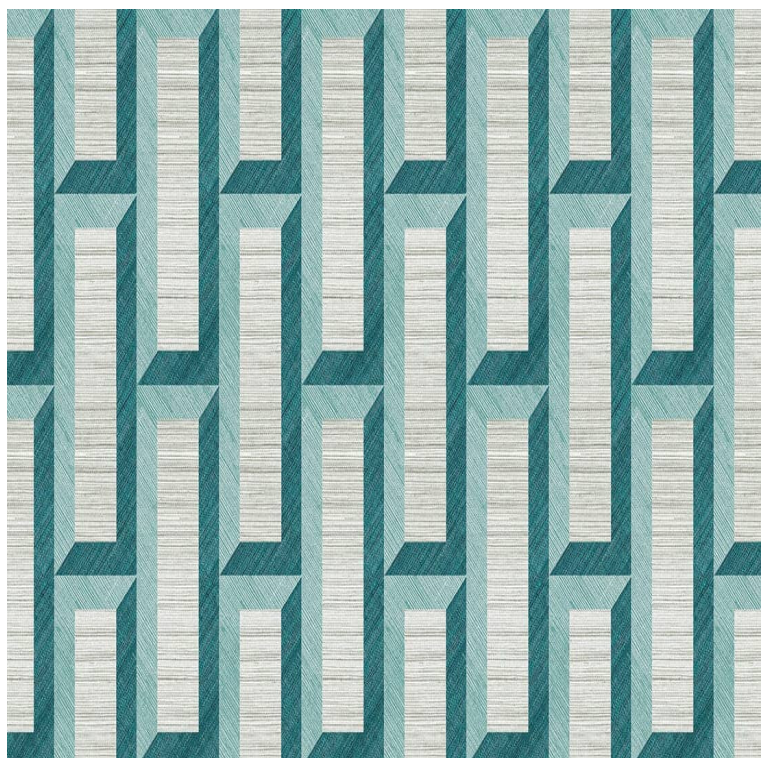

# Tapeta Arte Marqueterie tkana geometryczna 3D 72721

**Cena produktu:**

**979,00 zł brutto**

**Kody produktów:**

Reference: 72721

EAN13: -

UPC: -

**Cechy produktu:**

## **Opis produktu:**

Tapety belgijskiego producenta Arte wykonane z największą precyzją pod względem wzorów i materiałów z kolekcji Marqueterie. Tapeta prezentuje motyw imitujący płótno, podwójny kierunek splotu sizalowego tworzy efekt 3D. Geometryczny wzór tkanego labiryntu wzbogacony o połysk złotych lub srebrnych nici. Inspiracja pochodzi od tradycyjnego plecionego kosza z Zimbabwe zwanego nongo. Wzór wygląda naturalnie na ścianie oraz ma delikatną strukturę. Tapeta winylowa, odporna na uszkodzenia.