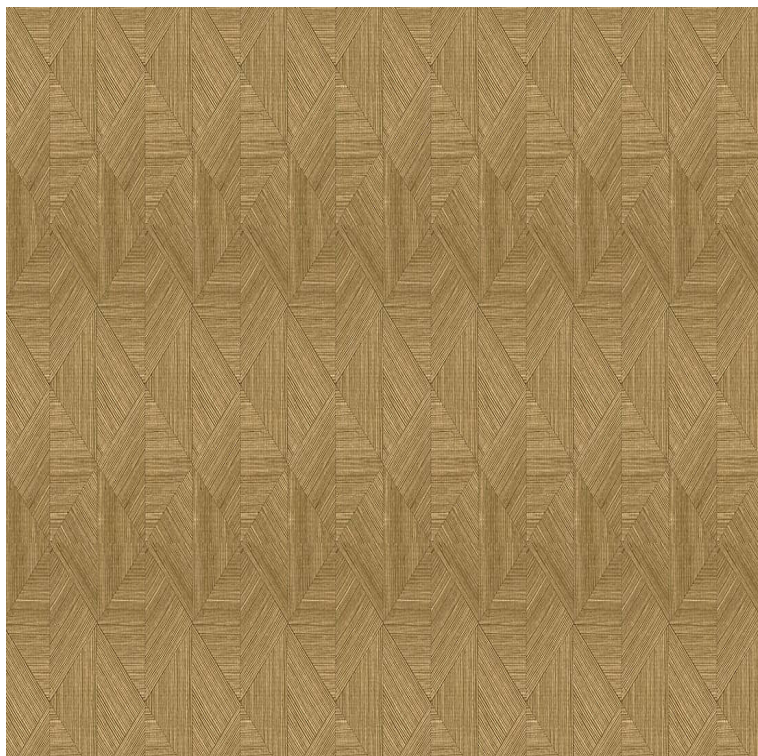

Tapeta Arte Marqueterie tkana geometryczna 3D 72761

Cena produktu:

927,00 zł brutto

Kody produktów:

Reference: 72761

EAN13: -

UPC: -

Cechy produktu:

Producent: Arte

Atrybuty produktu:

Opis produktu:

Tapety belgijskiego producenta Arte wykonane z największą precyzją pod względem wzorów i materiałów z kolekcji Marqueterie. Tapeta prezentuje motyw imitujący płótno, podwójny kierunek splotu sizalowego tworzy efekt 3D. Geometryczny wzór tkanego labiryntu wzbogacony o połysk złotych lub srebrnych nici. Inspiracja pochodzi od tradycyjnego plecionego kosza z Zimbabwe zwanego nongo. Wzór wygląda naturalnie na ścianie oraz ma delikatną strukturę. Tapeta winylowa, odporna na uszkodzenia.