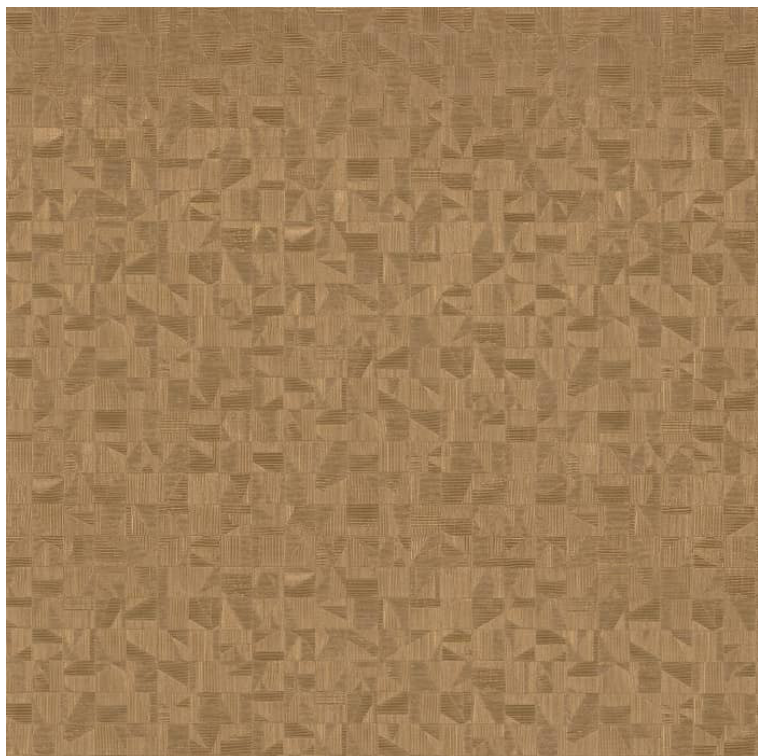

TAPETA CASAMANCE MANSOUR 74400242

ORIENTALNE GEOMETRIA

Cena produktu:

819,00 zł brutto

Kody produktów:

Reference: 74400242

EAN13: -

UPC: -

Cechy produktu:

Kolekcja: MANSOUR

Producent: Casamance

Atrybuty produktu:

Opis produktu:

Niezwykła tapeta 74400242 z kolekcji Mansour francuskiej firmy Casamance jest inspirowana egzotycznym klimatem Marakeszu. To stamtąd mistrz Haute couture Yves Saint Laurent czerpał pomysły do swoich kreacji i wynajdywał soczyste kolory i mocne struktury tkanin. Taka też jest ta okładzina - brązowa, połyskująca miedzią, z niejednorodną strukturą. Drobny, geometryczny wzór sprawia wrażenie wyrzeźbionego i jest bardzo elegancki. Tapeta 74400242 z kolekcji Mansour będzie idealna dla tych, którzy jednym detalem chcą odmienić swoje wnętrza i nie obawiają się oryginalnych rozwiązań. Tapeta winylowa na podkładzie flizelinowym. Zmywalna