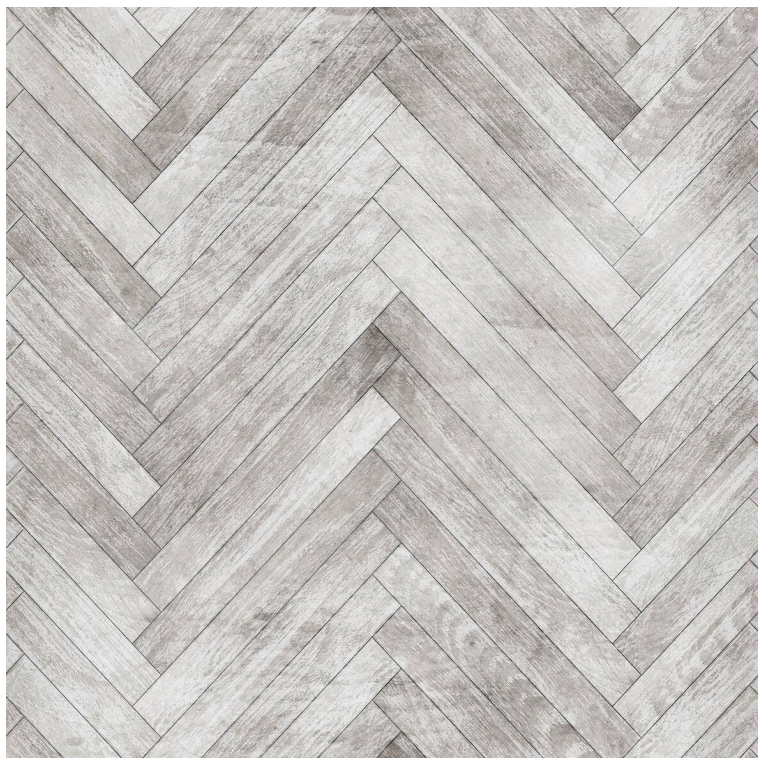

MURAL IMITACJA DREWNA JODEŁKA MARBURG SMART ART EASY 47248

Cena produktu:

469,00 zł brutto

Kody produktów:

Reference: 47248

EAN13: -

UPC: -

Cechy produktu:

Marka: Smart Art Easy

Producent: Marburg

Atrybuty produktu:

Opis produktu:

Mural imitujący drewniane deski ułożone we wzór jodełki z kolekcji Smart Art Easy od niemieckiej firmy Marburg to doskonała alternatywa dla braku możliwości wykorzystania naturalnego surowca. Sprawdzi się jak w klasycznym, tak i współczesnym wnętrzu, nadając mu przytulnego, ciepłego charakteru. Mural o szerokości 159 cm i wysokości 270 cm składa się z 3 paneli o wymiarze 53 cm x 270 cm. Aby kontynuować wzór oraz stworzyć pełny obraz na całej długości ściany mural można powtórzyć, układając panele w tej samej kolejności. Podana cena dotyczy jednego muralu, czyli trzech paneli. Mural jest odporny na promieniowanie UV, wysoce zmywalny.