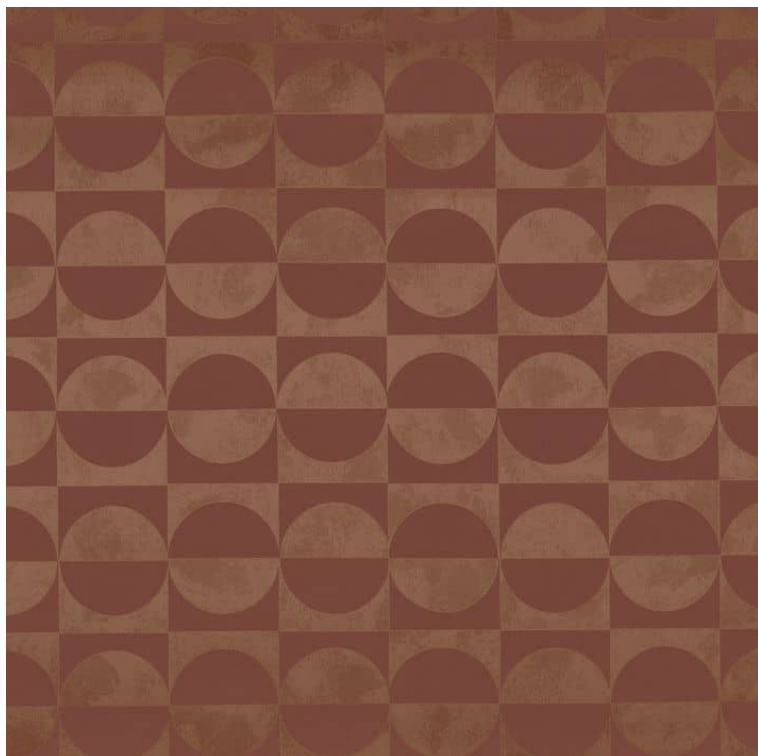

# Tapeta Delta Casamance 74591324 geometria brązowy miedziany

**Cena produktu:**

**764,00 zł brutto**

**Kody produktów:**

Reference: 74591324

EAN13: -

UPC: -

**Cechy produktu:**

Producent: Casamance

Kolekcja: DELTA

**Atrybuty produktu:****Opis produktu:**

Elegancka tapeta z geometrycznym wzorem w brązowo-miedzianych barwach doskonale oddaje klimat kolekcji Delta. Ciepły połysk i wyrazisty motyw sprawdzą się w najbardziej różnorodnych wnętrzach. Kolekcja Delta francuskiej firmy Casamance to zbiór desingerskich okładzin inspirowanych stylem Art Deco. Geometryczne wzory i wąska gama kolorów nawiązujących do natury to przykład ponadczasowej elegancji w minimalistycznym stylu. Delikatna faktura, połysk, prostota motywów plus doskonała jakość wykonania to strzał w dziesiątkę. Kolekcja Delta pozwoli stworzyć wnętrza w niepowtarzalnym klimacie i zaspokoi najbardziej wyrafinowane gusta. Tapeta winylowa na podkładzie flizelinowym. Zmywalna.