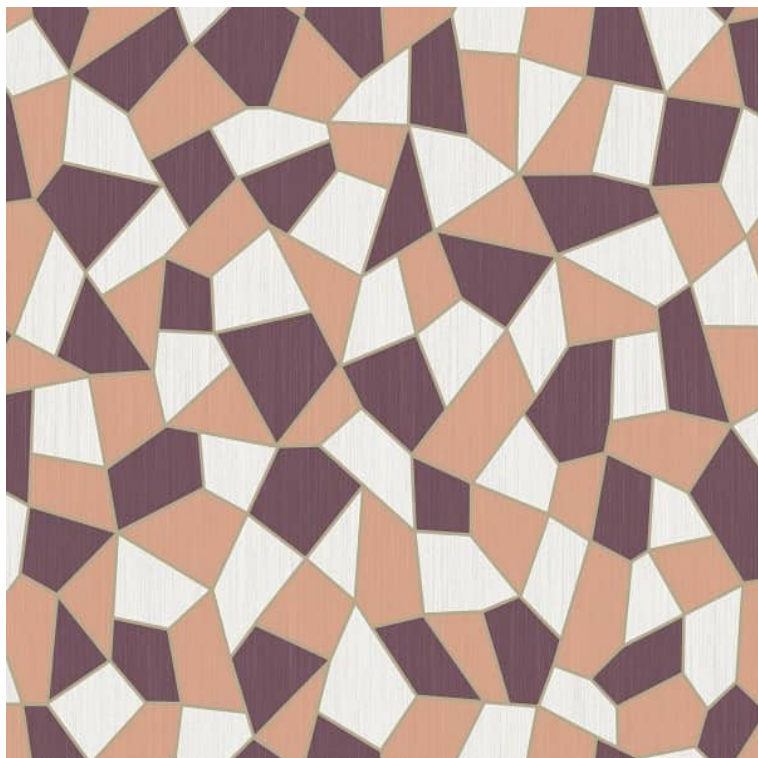

Tapeta geometria nowoczesne Ate Insolance 34582

Cena produktu:

741,00 zł brutto

Kody produktów:

Reference: 34582

EAN13: -

UPC: -

Cechy produktu:

Producent: Arte

Kolekcja: Insolance

Atrybuty produktu:

Opis produktu:

Tapeta 34582 z kolekcji INSOLANCE belgijskiej ARTE przedstawia brązowo - brzoskwiniowy, geometryczny wzór na prążkowanym tle, poprzecinany cienkimi, srebrnymi paskami. Połączenie ciepłych odcieni brązu i złota sprawia, że okładzina daje wrażenie wyrazistej ale i eleganckiej. Prosty, elegancki motyw geometryczny doskonale sprawdzi się w nowoczesnych, minimalistycznych wnętrzach. Tapeta idealna dla lubiących oryginalny design z pazurem. Tapety winylowe na podkładzie flizelinowym. Zmywalne.