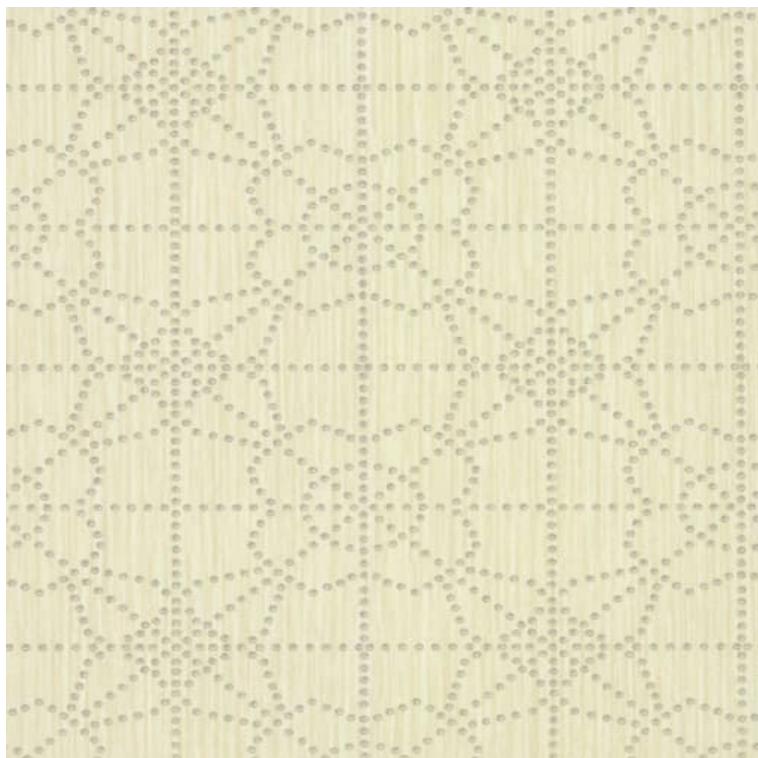

Tapeta geometria obiektowa York Moderne RS1019

Cena produktu:

164,99 zł brutto

Kody produktów:

Reference: RS1019

EAN13: -

UPC: -

Cechy produktu:

Producent: York

Kolekcja: Moderne

Atrybuty produktu:

Opis produktu:

Wyniowa tapeta RS1019 w ciepłych odcieniach kremowych. Na strukturalnym tle przedstawiony jest geometryczny motyw przedstawiający symetryczne, graficzne linie, które układają się w kwiaty. Za pomocą tego produktu w ciekawy sposób odmienimy wnętrze i zaakcentujemy ścianę. Strukturalna, geometryczna tapeta o jakości obiektowej amerykańskiej marki York. Idealny mocny i wytrzymały produkt. Posiada wszystkie niezbędne atesty, dlatego swoje zastosowanie znajdzie nie tylko we wnętrzach mieszkalnych ale również w miejscach użyteczności publicznej. Hotelach, przychodniach, gabinetach, salonach czy butikach. Szerokość brytu 137 cm. Okładzina sprzedawana na metry beżące.