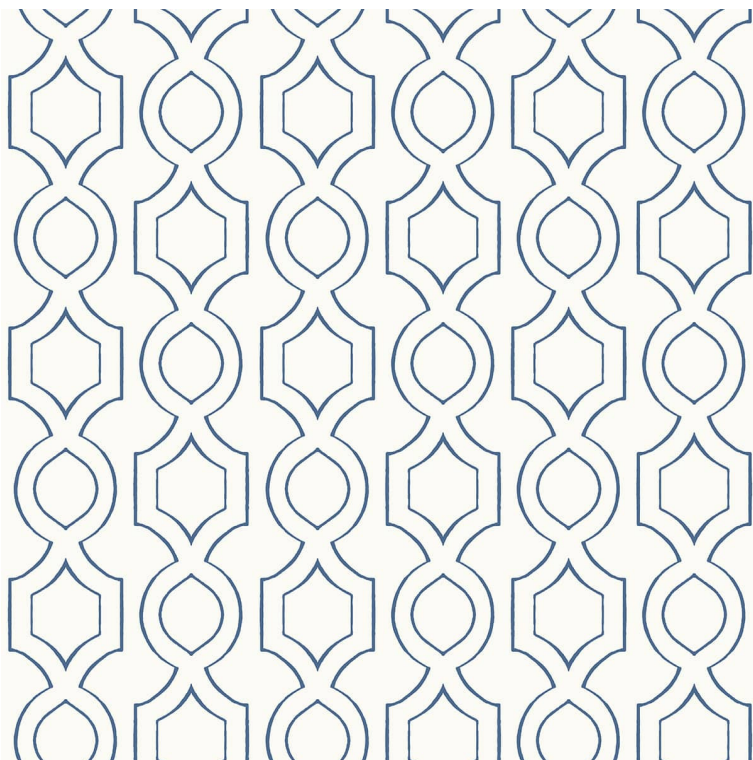

Tapeta geometryczna skandynawski hampton Wallquest Maui Maui TP80202

Cena produktu:

499,00 zł brutto

Kody produktów:

Reference: TP80202

EAN13: -

UPC: -

Cechy produktu:

Marka: Maui Maui

Producent: Wallquest

Atrybuty produktu:

Opis produktu:

Kolekcja Maui Maui Wallquest, inspirowana bogactwem przyrody, drugiej co do wielkości wyspy archipelagu Hawajów. Maui to przede wszystkim plantacje ananasów, owoców cytrusowych i trzciny cukrowej, co znajduje swoje odzwierciedlenie we wzornictwie najnowszej kolekcji Wallquest. Maui Maui to nowoczesne i kolorowe akcenty na ponadczasowych wzorach: liście bananowca, ananasy, marokańskie desenie. Jest to także nowe spojrzenie na geometrię, w barwnej paletce żywych zieleni i słonecznych pomarańczy. zrównoważone klasycznymi morskimi błękitami i ciepłymi neutralnymi odcieniami. Maui Maui oferuje znakomicie wykonane tapety przy użyciu grawiurwego i obrotowego sitodruku, tworząc czyste i żywe wzory. Tapeta akrylowa na podłożu celulozowym, odporna na uszkodzenia mechaniczne. Przy montażu należy smarować klejem tapetę i ścianę.