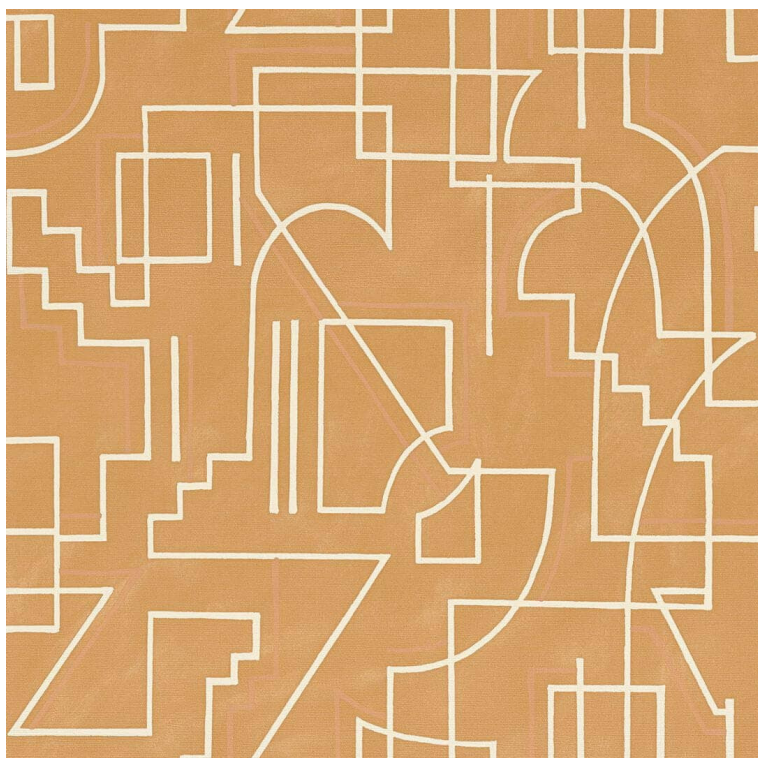

Tapeta geometryczne linie Casamance

MOUVEMENTS 76021528

Cena produktu:

905,00 zł brutto

Kody produktów:

Reference: 76021528

EAN13: -

UPC: -

Cechy produktu:

Producent: Casamance

Kolekcja: MOUVEMENTS

Atrybuty produktu:

Opis produktu:

Wspaniałe okazały geometryczny motyw w pięknych uzupełniających się kolorach. Został zainspirowany warsztatami w regionie Midi we Francji, gdzie spotykają się artyści inspirowani słońcem. Tapeta wygląda jakby została namalowana ręcznie farbami plakatowymi i umieszczona na malarskim płótnie. Artystyczny charakter produktu sprawi, że każde wnętrze będzie wyjątkowe. Struktura imitująca pociągnięcia pędzla, śmiałe gesty, obszerne bryły. Klasa i nietuzinkowe rozwiązanie. Produkt idealnie wpasuje się w każde wnętrze prawdziwego konesera sztuki. Tapeta winylowa, struktura imitująca płótno - produkt odporny na zmywanie oraz uszkodzenia mechaniczne.