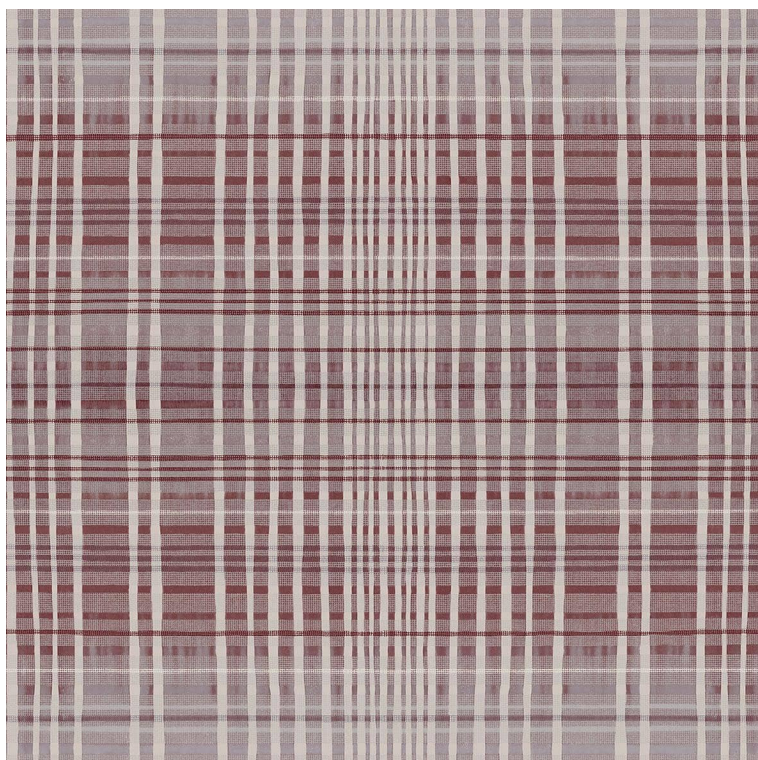

# Tapeta krata Wallquest Alouette AT50606

**Cena produktu:**

**488,00 zł brutto**

**Kody produktów:**

Reference: AT50606

EAN13: -

UPC: -

**Cechy produktu:**

Marka: Alouette

Producent: Wallquest

**Atrybuty produktu:**

## **Opis produktu:**

Wzór kraty jest ponadczasowy i elegancki. Monochromatyczny kolor w odcieniu brązu z jaśniejszym motywem pięknie zaprezentuje się na ścianie. Tapeta znajdzie zastosowanie w sypialni, salonie czy nawet pokoju młodzieżowym. Produkt zadowoli najbardziej wymagających klientów, którzy cenią sobie wysoką jakość produktów. Tapeta akrylowa, zmywalna na podłożu celulozowym.