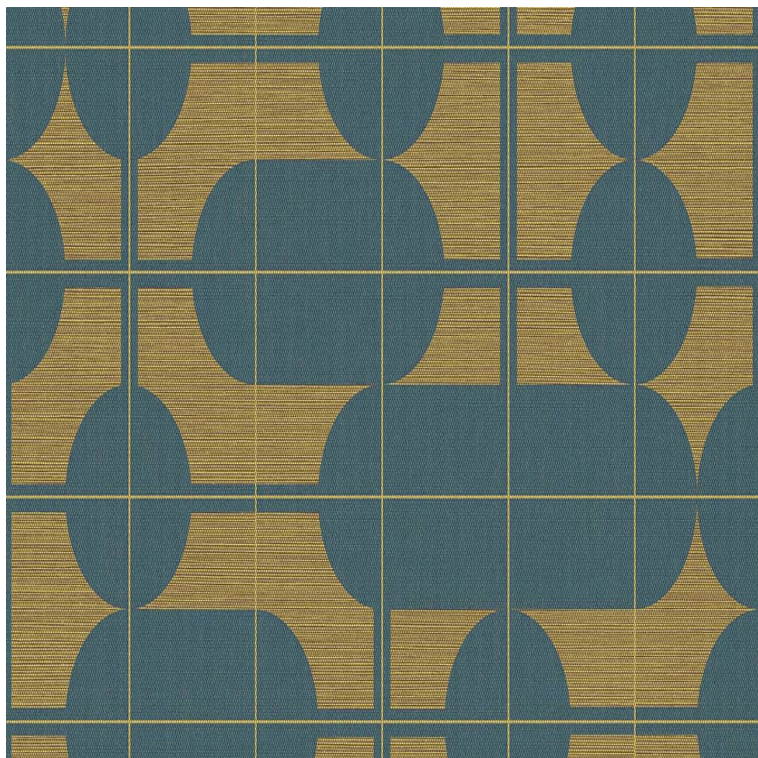

Tapeta naturalna geometryczna Arte Cantala 48531

Cena produktu:

217,00 zł brutto

Kody produktów:

Reference: 48531

EAN13: -

UPC: -

Cechy produktu:

Marka: CANTALA

Producent: Arte

Atrybuty produktu:

Opis produktu:

Tapeta marki Arte inspirowana naturą. Wzór Combo to geometryczny motyw nawiązujący do retro stylistyki. To zestawienie pełnych kształtów z kontrastującą siatką przecinających się subtelnymi liniami. Delikatne połyskujące wykończenie nada elegancji i pięknie rozświetli pomieszczenie. Produkt sprzedawany ma metry. szerokość 90 cm