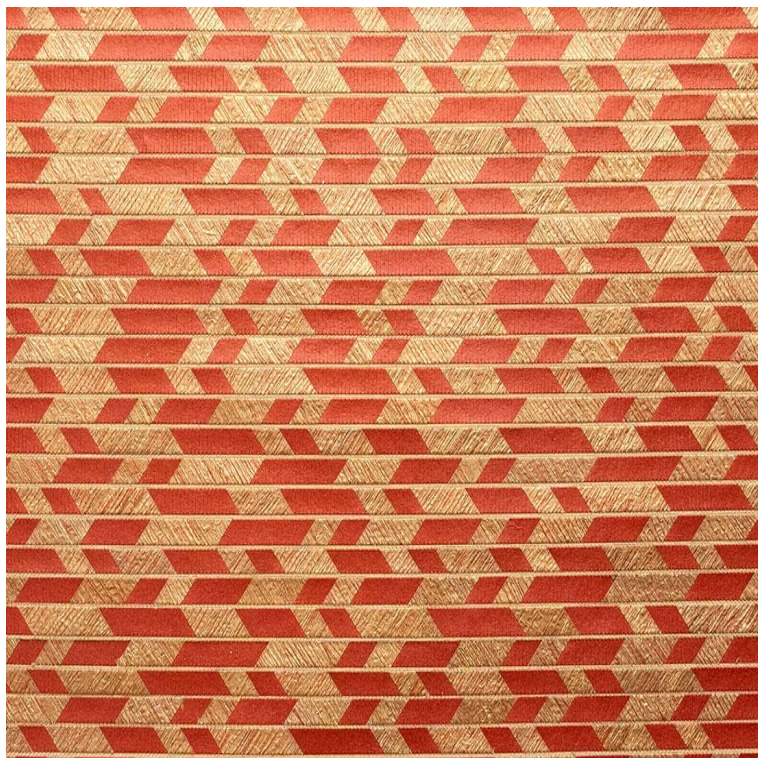

Tapeta naturalna geometryczna Arte Cantala 48552

Cena produktu:

725,00 zł brutto

Kody produktów:

Reference: 48552

EAN13: -

UPC: -

Cechy produktu:

Marka: CANTALA

Producent: Arte

Atrybuty produktu:

Opis produktu:

Tapeta marki Arte inspirowana naturą. Wzór Papyrus to wyjątkowa propozycja. Skrupulatna układanka z ręcznie wykonanych elementów. Propozycja ta przyciągnie wzrok każdego, dodatkowym atutem są metaliczne akcenty, zestawienie dwóch struktur matowej oraz błyszczącej, które wspólnie tworzą na ścianie efekt iluminacji. Połyskujące wykończenie nada elegancji i pięknie rozświetli pomieszczenie. Produkt sprzedawany ma metry. szerokość 91 cm