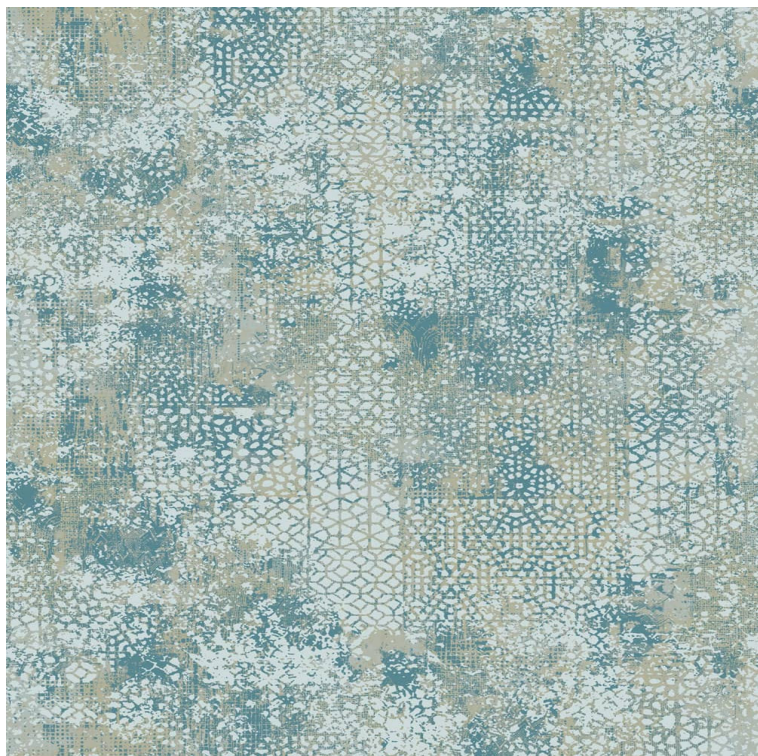

Tapeta Prestige Mosaic struktura skóra połysk MA95605

Cena produktu:

9 999,00 zł brutto

Kody produktów:

Reference: MA95605

EAN13: -

UPC: -

Cechy produktu:

Producent: Prestige

Kolekcja: Mosaic

Atrybuty produktu:

Opis produktu:

Tapety imitujące strukturę skóry są obecnie hitem. To ciekawe i ponadczasowe rozwiązanie, które daje świetny efekt we wnętrzu. Doskonała alternatywa do pomalowanych ścian. Zastosowanie tapety jest praktyczne. Ponadczasowa propozycja będzie praktyczna i łatwa w utrzymaniu. Tapeta na podłożu fizelinowym podczas montażu smarujemy tylko ścianę.