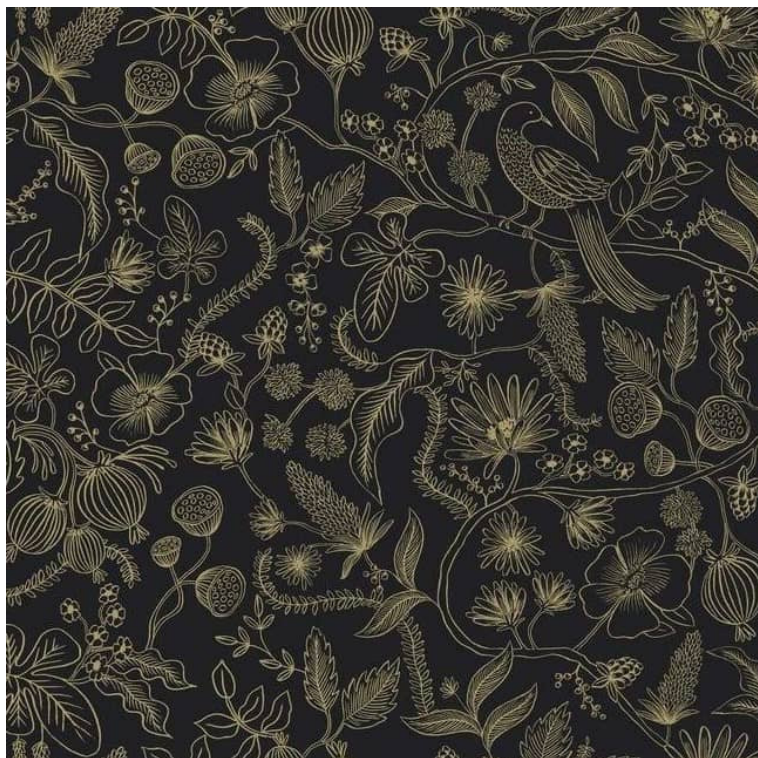

# Tapeta samoprzylepna York Rifle Paper Co. szkic ptaków/ kwiatów i drzew PSW1310RL

**Cena produktu:**

**336,00 zł brutto**

**Kody produktów:**

Reference: PSW1310RL

EAN13: -

UPC: -

**Cechy produktu:**

## **Opis produktu:**

Tapeta samoprzylepna zaprojektowana przez znakomitą i cenioną ilustratorkę Annę Bond, założycielkę marki RIFLE PAPER CO, która w kolaboracji z amerykańskim producentem York Wallcoverings stworzyła piękną kolekcję tapet. Niebieski szkic dwukolorowego druku ptaszarni został pierwotnie utworzony z rysunku piórem i tuszem. Nazwany na cześć ptaków siedzących na krętych gałęziach, zawiera również strąki maku i kwitnące kwiaty. Tapeta pięknie ozdobi ściany domów i mieszkań urządzonych zarówno w stylu skandynawskim, rustykalnym, boho czy eklektycznym. Ciekawy motyw znajdzie zastosowanie również w pokojach dziecięcych. Pobudzi kreatywność oraz zainspiruje i pozytywnie nastroi. Tapeta wyróżnia się łatwością instalacji i demontażu. Bez śladów po kleju i uszkodzeń powierzchni ściany. Dzięki nowoczesnej technologii Peel & Stick może być wykorzystywana wielokrotnie. Stanowi ciekawy sposób na ożywienie/odmianę każdej przestrzeni: ściany, mebla czy sprzętu elektronicznego.