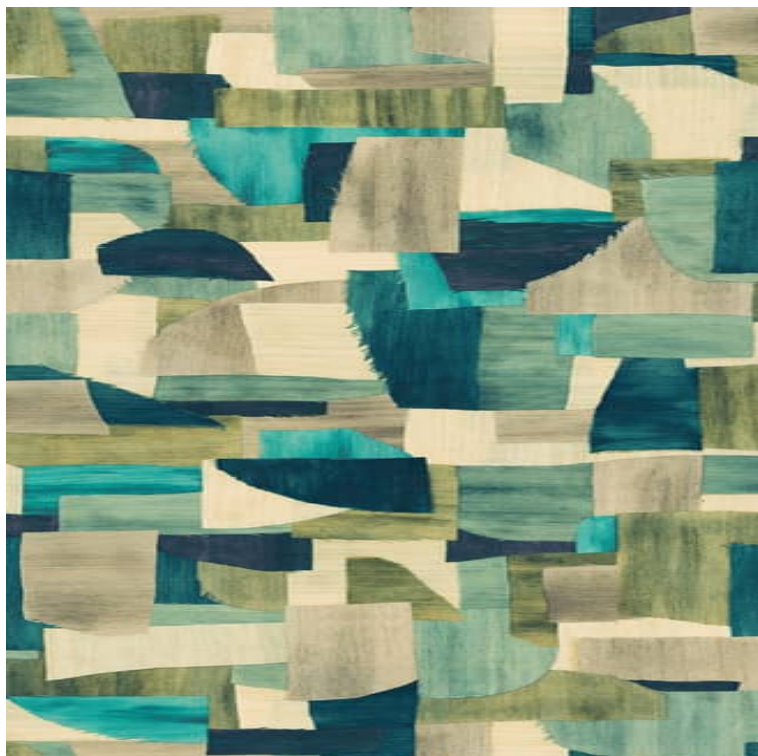

Tapeta tekstylna urban patchwork Arte Essentials Costura 57600

Cena produktu:

587,00 zł brutto

Kody produktów:

Reference: 57600

EAN13: -

UPC: -

Cechy produktu:

Producent: Arte

Atrybuty produktu:

Opis produktu:

Tapety z serii Essentials Costura od belgijskiego producenta Arte opiera się na grubych szwach, patchworku oraz dobrze dobranych, kontrastujących kolorach na lnianych tłach. Wzór na tapecie tekstylnej przedstawia kombinację dużych materiałowych kawałków połączonych ze sobą w nieregularny sposób tworząc patchwork. Wzór imituje jedwab lub półtransparentne pociągnięcia pędzlem z farbą akwarelową co dodaje całości lekkiego, naturalistycznego wydźwięku. Tapety występują w kontrastujących ze sobą kolorach, które sprawdzą się idealnie na ścianie w salonie lub sypialni, jako ściana centralna. Tapeta sprzedawana na metry bieżące.