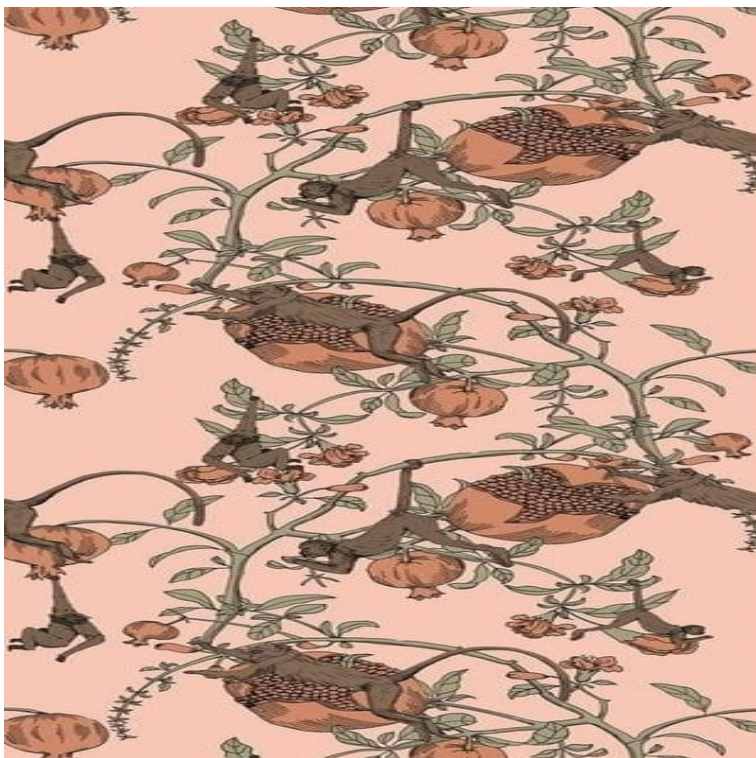

# Mural Marburg Smart Art palmy lemury pudrowy róż 46716

**Cena produktu:**

**368,00 zł brutto**

**Kody produktów:**

Reference: 46716

EAN13: -

UPC: -

**Cechy produktu:**

## **Opis produktu:**

Subtelny i delikatny mural z kolekcji Smart Art przedstawia mały buszujące pośród drzew. Pudrowo różową paletę barw wzbogaca szary akcent. Ta efektowna okładzina pomoże stworzyć wyjątkową przestrzeń w domu oraz w biurze czy restauracji. Każdy mural z kolekcji to inna historia, opowiedziana za pomocą kilku paneli tworzących jedną całość przypominającą obraz. Są tu motywy roślinne w żywych barwach, zwierzęta jakby przeniesione wprost z dżungli, jest duża geometria i ponadczasowe pasy. Murale mają wyczuwalną strukturę, są odporne na uszkodzenia i pięknie pracują ze światłem. W tej kolekcji każdy znajdzie coś, co sprawi, że jego wnętrze będzie niepowtarzalne i niezwykle. Produkt winylowy, zmywalny, odporny na uszkodzenia. Wymiary muralu ( 2 panele po 53 cm.szer.)Wysokość: 270 cmSzerokość: 106 cm Istnieje możliwość zamówienia murala o wysokości 340 cm. W celu uzyskania oferty cenowej prosimy o kontakt. Przed zamówieniem produktu zachęamy do zamówienia próbki, rzeczywiste kolory produktów mogą różnić się nieznacznie od prezentowanych na ekranie.